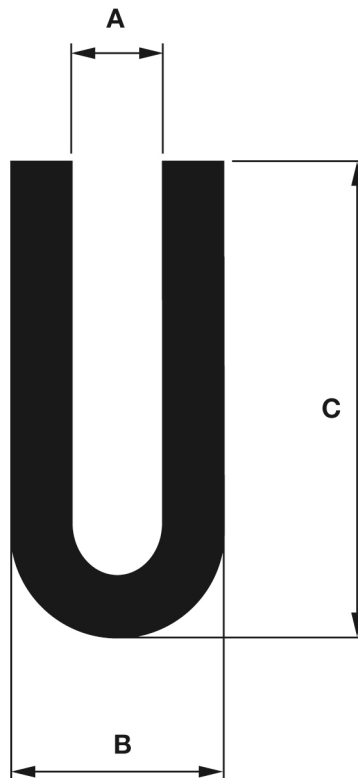

RUBBER U-PROFIEL EPDM 60°

Artikelnummer	Omschrijving	Afmeting			Rol- lengte
		A	B	C	
1280030000000001	Rubber U-profiel EPDM 60°	1	3	6	100 m
1280030000000002	Rubber U-profiel EPDM 60°	2	4	8	100 m
1280030000000015	Rubber U-profiel EPDM 60°	3	7	15	100 m
1280030000000016	Rubber U-profiel EPDM 60°	4	8	16	100 m
1280030000000017	Rubber U-profiel EPDM 60°	5	9	18	100 m
1280030000000018	Rubber U-profiel EPDM 60°	6	10	20	100 m
1280030000000019	Rubber U-profiel EPDM 60°	8	13	22	50 m
1280030000000020	Rubber U-profiel EPDM 60°	10	16	25	50 m