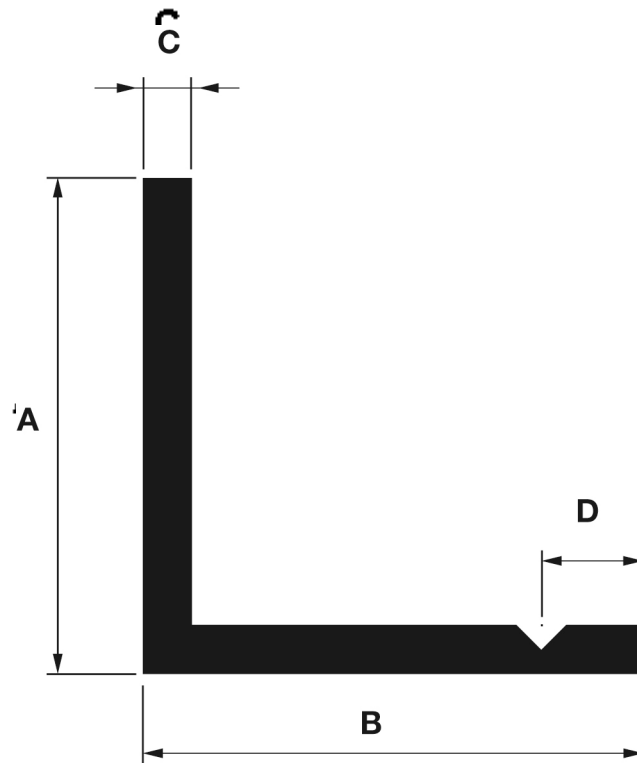

**RUBBER HOEKPROFIEL EPDM 60°  
Voorzien van scheurnaad**

Artikelnummer	Omschrijving	Afmeting				Rol- lengte
		A	B	C	D	
1280040000000001	Rubber hoekprofiel EPDM 60° voorzien van scheurnaad	15	20	2	5	50 m
1280040000000002	Rubber hoekprofiel EPDM 60° voorzien van scheurnaad	25	25	2,5	5	50 m